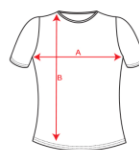

SCHEMAT

ILOŚCI

Dorośli

Karton

Paczka

25 Sztuka

1 Sztuka

KOLORY

01

ROZMIARY

Dorośli	S	M	L	XL	XXL
SZEROKOŚĆ (A)	34cm	36cm	38cm	41cm	44cm
WYSOKOŚĆ (B)	59cm	61cm	63cm	65cm	66cm

*[Mierzona od krawędzi 1 cm poniżej rękawa / Mierzona od najwyższego punktu ramienia do samego dołu odzieży]

DOSTĘPNE REPROCESY

Haft

Sitodruk

Transfer na tkaninie

Prace dodatkowe